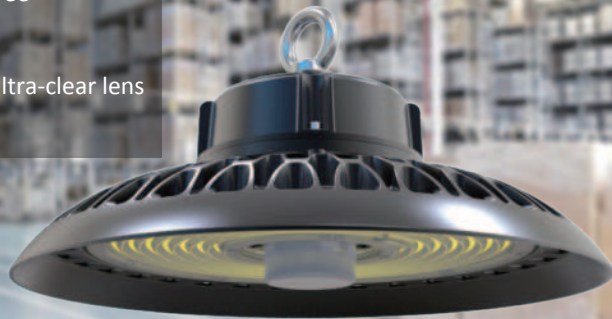

SL-U65BB-60-X(E)

60 Watts Φ 290*H176mm
160lm/w 9600lm

SL-U65BB-100-X(E)

100 Watts Φ 290*H176mm
160lm/w 16000lm

SL-U65BB-120-X(E)

120 Watts Φ 340*H189mm
160lm/w 19200lm

SL-U65BB-150-X(E)

150 Watts Φ 340*H189mm
160lm/w 24000lm