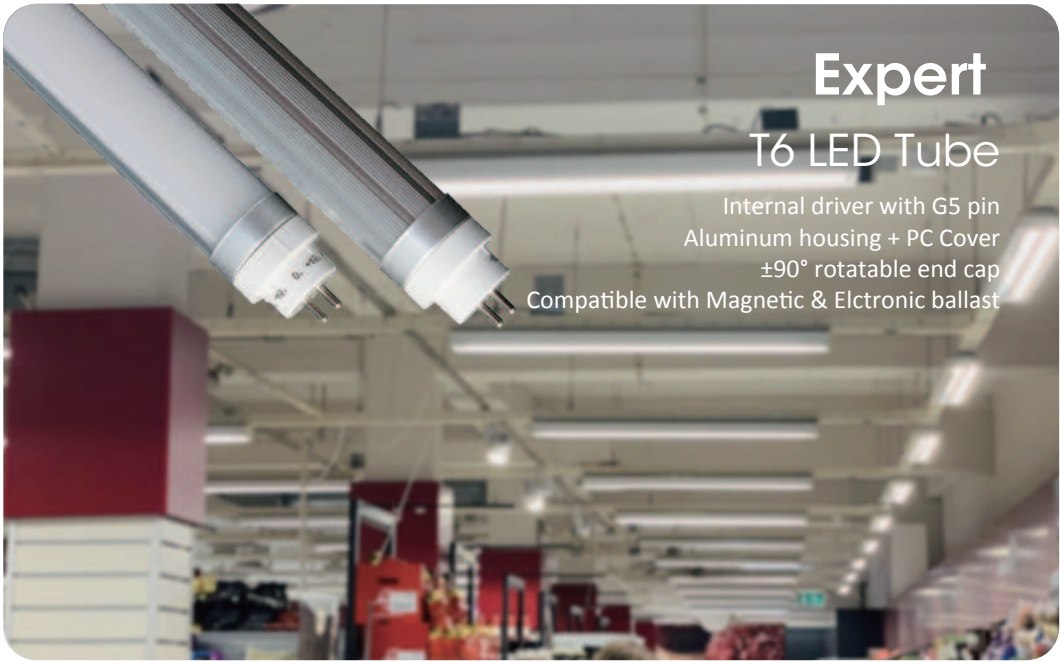

SLR-T82X10-108-X(HF)

10 Watts	600mm
130lm/w	1300lm
160lm/w	1600lm

SLR-T84X18-240-X(HF)

18 Watts	1200mm
130lm/w	2300lm
160lm/w	2880lm

SLR-T85X25-288-X(HF)

25 Watts	1500mm
130lm/w	3250lm
160lm/w	4000lm

Expert