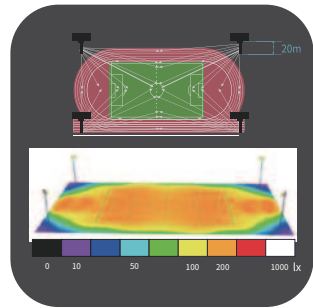

SL-0200-D60

200 Watts

120lm/w

24000lm

SL-0400-D60

400 Watts

120lm/w

48000lm