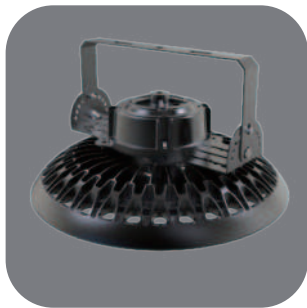

SL-U65BB-60-X(E)

60 Watts Φ 290*H176mm
160lm/w 9600lm

SL-U65BB-100-X(E)

100 Watts Φ 290*H176mm
160lm/w 16000lm

SL-U65BB-120-X(E)

120 Watts Φ 340*H189mm
160lm/w 19200lm

SL-U65BB-150-X(E)

150 Watts Φ 340*H189mm
160lm/w 24000lm