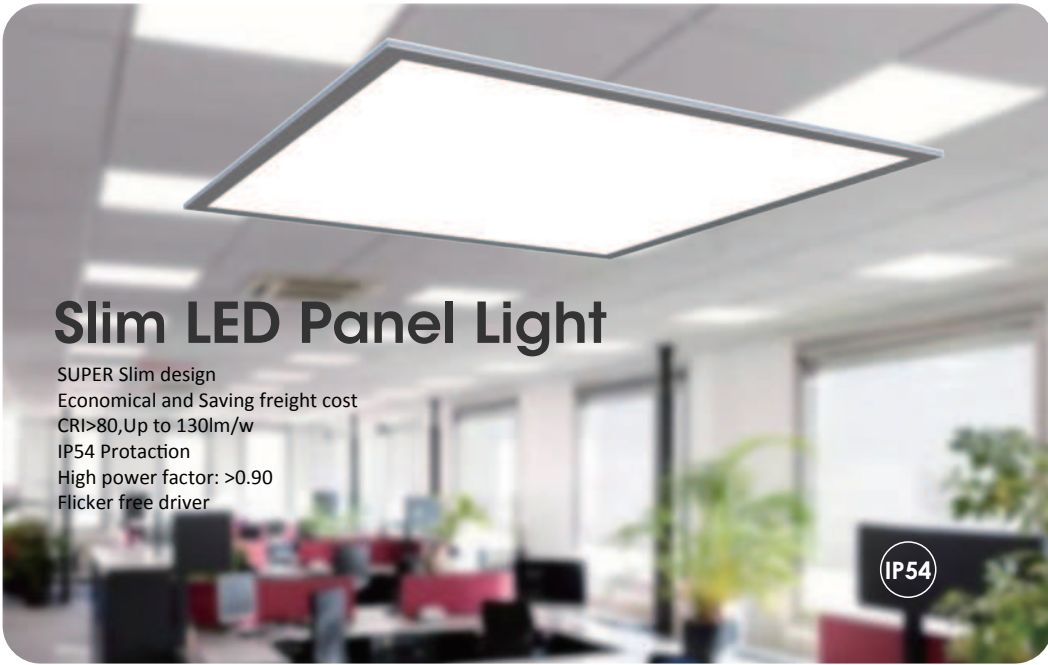

IP40

IK06

SL-P2240-X-28E

35+5 Watts 612*612*32mm
100lm/w 4000lm

SL-P1440-X-28E

35+5 Watts 312*1222*32mm
100lm/w 4000lm

SL-P2450-X-28E

45+5 Watts 612*1222*32mm
100lm/w 5000lm