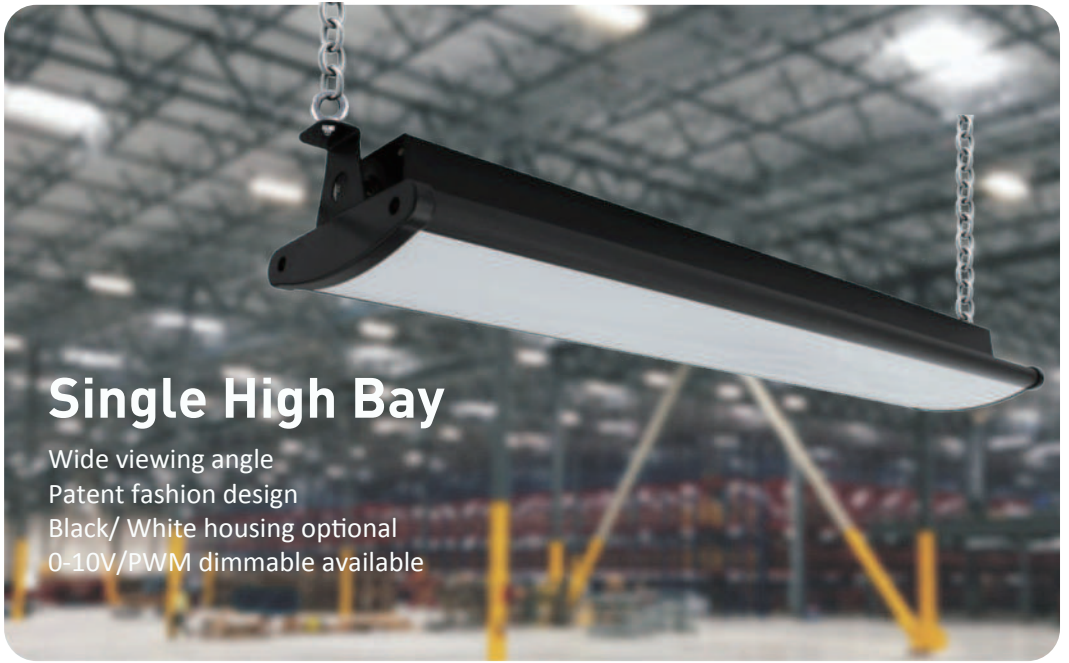

SL-MH42X2-100-X

100 Watts	600*289*103mm/2FT
120lm/w	12000lm
150lm/w	15000lm

SL-MH42X3-120-X

150 Watts	900*289*103mm/3FT
120lm/w	15600lm
150lm/w	18000lm

SL-MH42X4-150-X

200 Watts	1200*289*103mm/4FT
120lm/w	18000lm
150lm/w	22500lm